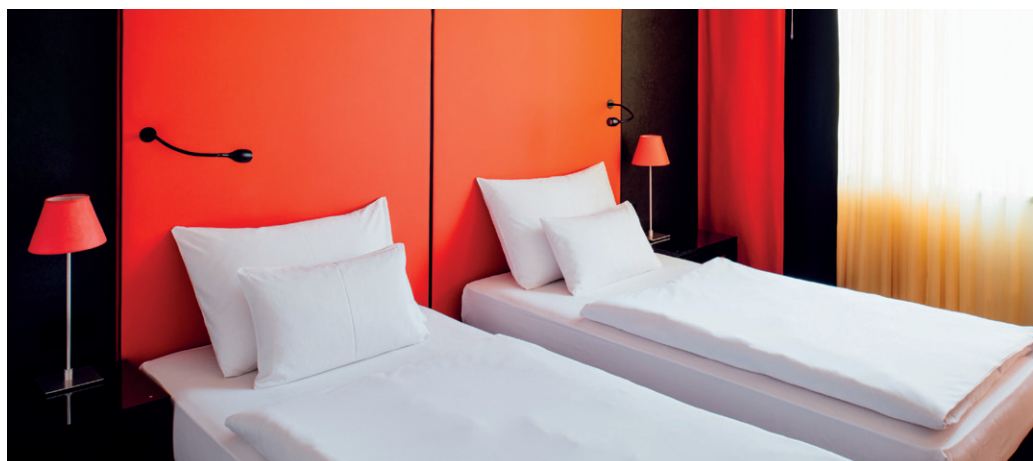

EQUIPMENT

- Free high-speed Wi-Fi & mobile concierge
- Telephone
- Flatscreen TV / satellite TV
- Minibar in Executive rooms
- Safe
- Spacious bathrooms with shower, underfloor heating, hairdryer and complementary toiletries